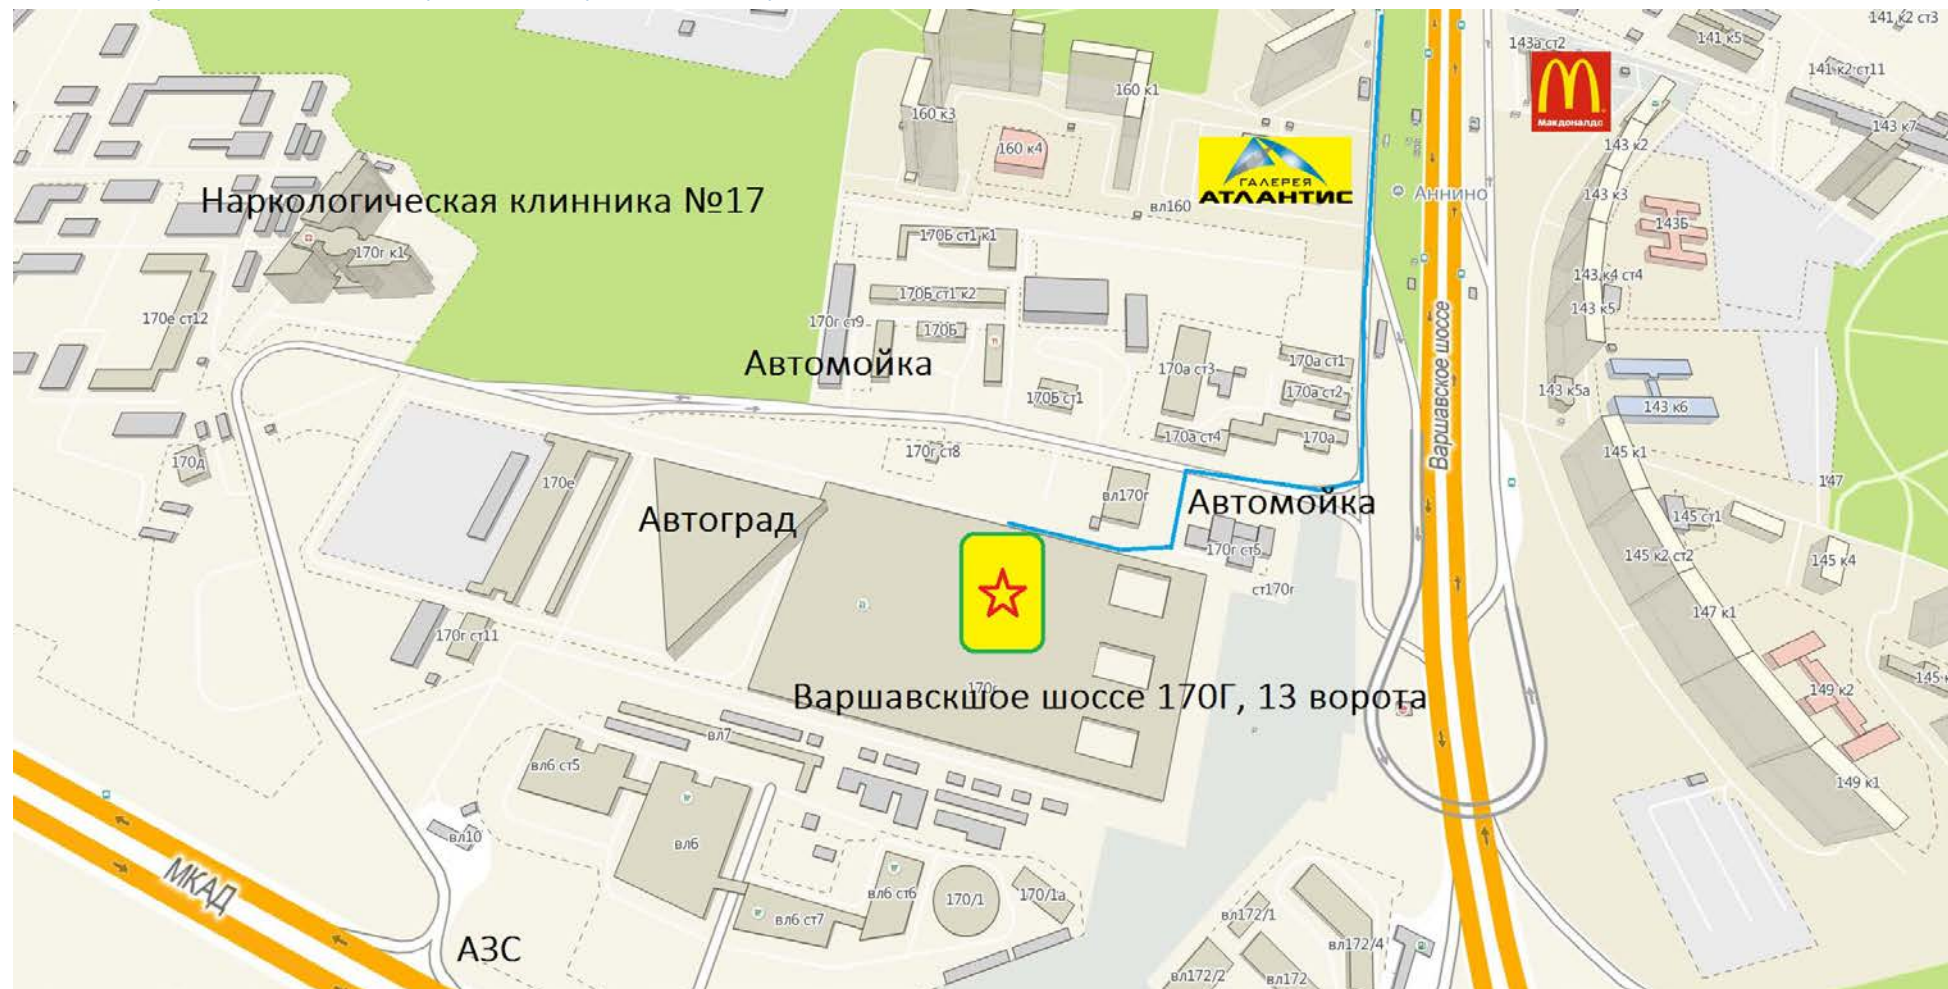

Схема проезда из центра, по Варшавскому шоссе.

1. После **метро Ул. Академика Янгеля**, съезжаем на дубль Варшавского шоссе, продолжаем движение в сторону области.
2. Через 100 метров, **после метро Аннино**, на перекрестке сворачиваем на право (ориентир компания по ремонту литых дисков).
3. Через 100 метров, сразу после мойки, поворот на лево под шлагбаум.
4. Заехав свернуть на право и проехать по территории **до ворот №39 (ориентир кафе)**
5. Зайти и **спросить «Перспективу»** 

Схема проезда по МКАД, внешняя сторона (со стороны Ясенево)

1. Проехать съезд на Варшавское шоссе (Подольск, Тулу, Центр), продолжить движение.
2. Через 800 метров, после остановки (надземный переход) повернуть на право, проехать вдоль строительного рынка «Каширский двор 3».
3. После съезда на шоссе, свернуть на съезда на МКАД Запад (А101 Рославль).
4. Двигаться 600 метров по МКАД, проехав ТЦ Варшавка 33, вывеска АЗС. Заворачиваем на право.
5. Продолжаем движение по главной дороге. После того как проедите «Наркологическую клинику №17» и заезд к «Автоградъ», необходимо держаться правее, и заехать под слагбаум.
6. По территории комплекса двигаться до 39 ВОРОТ (ориентир кафе)
7. Зайти и спросить ООО «Перспектива»